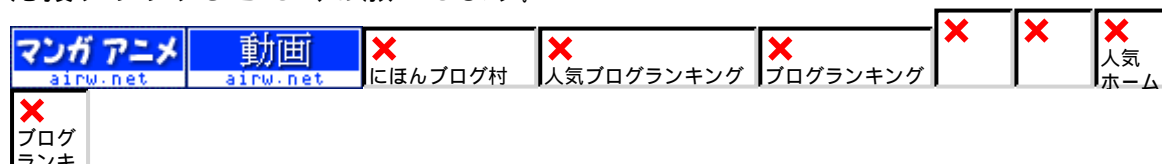

- [コメント/けいおん！ 第14話(番外編2)「ライブハウス！」](#)

2011-08-03

- [コメント/デュラララ!! 第1話「開口一番」](#)
- [【全部見る】](#)

いつも応援ありがとうございます！

応援クリックよろしくお願ひします。

当サイトについて

リンクタグ

- 各ページのリンクタグは左サイドバー上部の【このページへのリンク】をクリックするだけで簡単に取得できます。

YouTubeアニメ無料動画@Wiki

相互リンク

- 相互リンクは随時募集中です。基本的にジャンルは問いません。 [お問い合わせ](#)

当サイトの適当な歴史

- 09/06/17 ひそかにサイト設立。
- 09/06/27 ちょっと更新停滞。
- 09/07/12 完全に更新停止？
- 09/08/16 ひさしぶりに更新再開！
- 09/09/14 デザインを新しくしてしまった。
- 09/10/17 あまり更新してないのにまたデザインを変えました。
- 09/10/25 リニューアル！？更新急上昇中
- 10/01/18 トップページをちょっと変更。
- 10/03/13 ページ数が500突破しました！

なんかコメント欄

- あまり意味がないのでとりあえず撤去しました。何かあれば[リクエスト・視聴不可・不具合報告](#)にコメントしてください。

タグで動画を探す

[MAD デュラララ!! とある科学の超電磁砲 けいおん!! 涼宮ハルヒの憂鬱](#)
[イナズマイレブン 君に届け けいおん! 化物語 らき すたとある魔術の](#)
[禁書目録 とらドラ! OP こぼと。 Angel Beats! バカとテストと召喚獣 みな](#)